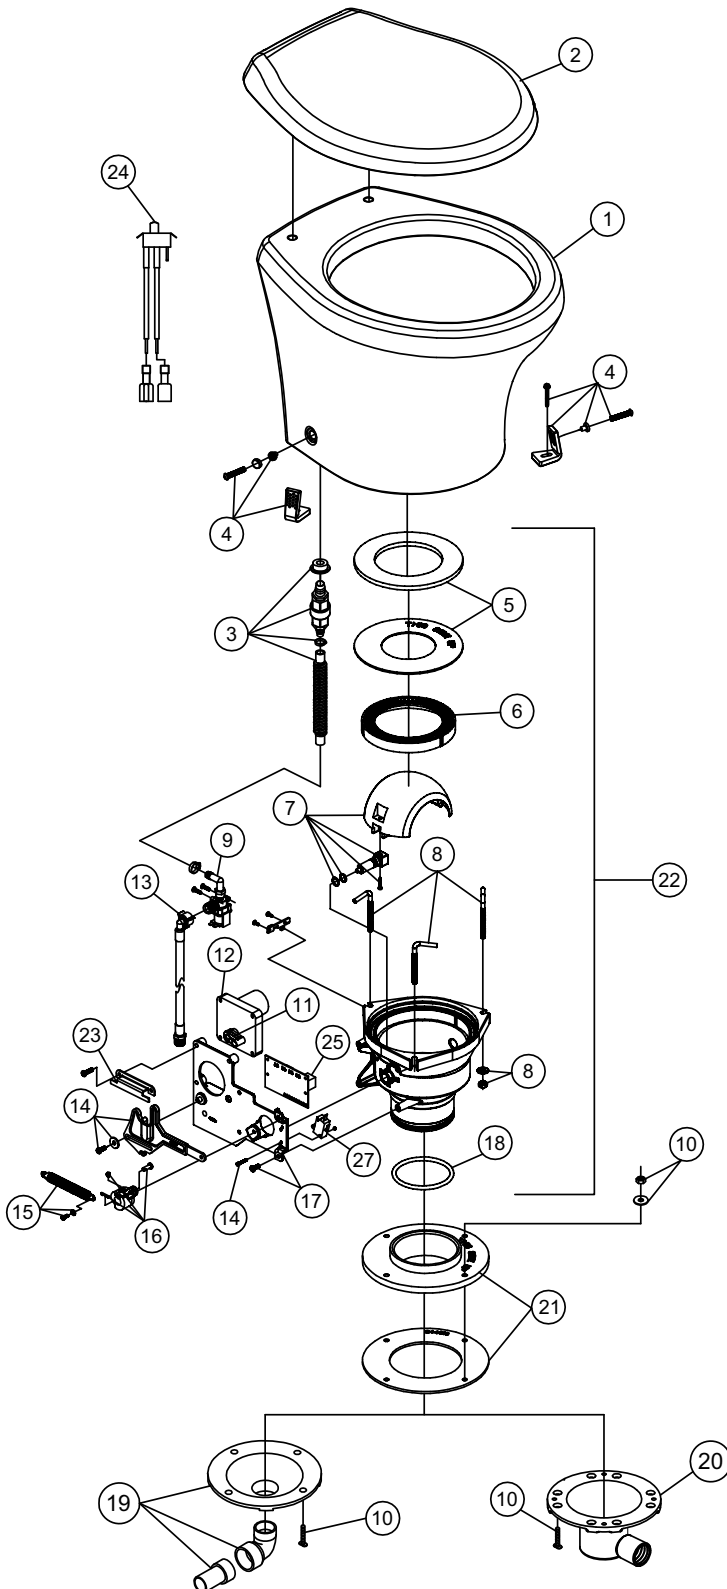

PARTS LIST: 4806 PLUG IN BASE

ITEM	PART NUMBER	DESCRIPTION
1	385311378	KIT, BOWL 4800 SHORT-WHITE
	385311379	KIT, BOWL 4800 SHORT-BONE
2	385311618	KIT, SEAT/CVR SLOW-CLOSE/WHT
	385311383	KIT, SEAT-CVR 4800-BONE
3	385311384	KIT, CHECK VALVE W/CORR'G HOSE
4	385311463	KIT, 4800 CHINA MTG
5	385311009	KIT, SEAL PLUG IN BASE
6	385311292	KIT, BASE RING INSERT
7	385310969	SHAFT/ HALF BALL KIT
8	385311011	L- BOLTS/NUTS /WASH/ PLUG IN BASE
9	385311545	KIT, WATER VALVE ASSY 4800-12V
	385311546	KIT, WATER VALVE ASSY 4800-24V
10	385310064	KIT, MOUNT-TRAVELER-506/806
11	385311299	KIT, MTR DRIVE ARM 4300/4400
12	385311300	KIT, MOTOR REP'L 4800 (INC. 11) 12VDC
	385311390	KIT, MOTOR REP'L 4800 (INC. 11) 24VDC
13	385311547	KIT, SUPPLY HOSE-4800
14	385311392	KIT, LINKAGE DRIVE 4800
15	385311393	KIT, FLUSH SPRING 4800
16	385311296	KIT, ROTOR SHAFT CAM 4300/4400
17	385311394	KIT, MTG BRACKET 4800 (INC. 27)
18	385311294	KIT, O'RING PLUG-IN BASE
19	385318864	KIT, FUNNEL 506/806/706 (INC. 10)
20	385310550	KIT, FUNNEL-106 VACUFLUSH
21	385311013	KIT, CON'TO FLOOR FLANGE ADPT (INC. 10)
22	385311395	KIT, BASE 4806 PLUGIN COMP-12V (INC. 5-20, 25)
	385311396	KIT, BASE 4806 COMP 24VDC (INC. 5-20, 25)
23	385311429	KIT, LINKAGE GUIDE BRACKET
24	385311691	KIT, 4800 MODE SWITCH
25	385311690	KIT, CIRUITBD MECHANICAL BASE
26	385311673	KIT, FLUSH ACUATION SWITCH